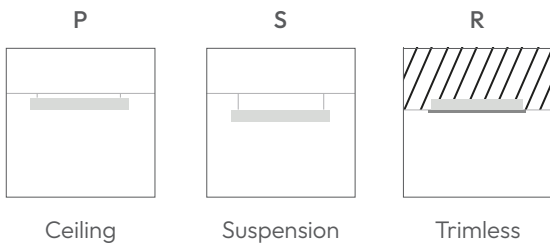

<b>CODE</b> / Complete the code + (1) + (2) + (3) + (4)				
LKA-	<input type="text"/>	<input type="text"/>	DA	<input type="text"/>
	(1) Installation	(2) Colour	(3) Control	(4) Length (mm)
	<b>P</b> Ceiling <b>S</b> Suspension <b>R</b> Trimless	<b>BI</b> white <b>NE</b> black	<b>DA</b> Wireless - DALI	<b>L8</b> 280

(1) INSTALLATION

(2) COLOUR

(3) CONTROL

DA Wireless - DALI

(4) DIMENSION

L8 280

**Physical Specifications**

Mounting type	As specified
Body material	Aluminium
Finitura corpo	Powder-coated
Shade shape	Polycarbonate
IP	IP20